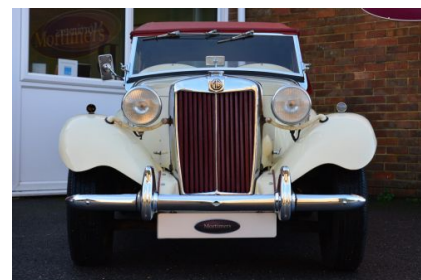

# MG MIDGET TD

£25,990

**Jul 1953**

**47000 miles**

**Manual**

**Petrol**